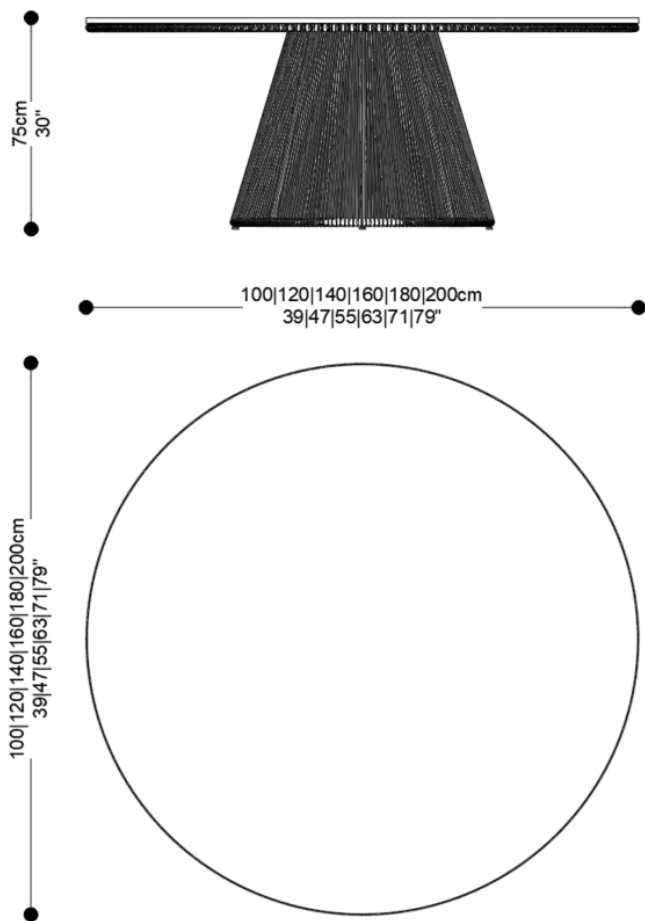

BRETON

MESA DE JANTAR
CORUMBAU

COLEÇÃO BRASIL

POR:
LUIZA MOYSES

MESA DE JANTAR
CORUMBAU

BRETON

MESA DE JANTAR CORUMBAU

MESA DE JANTAR
CORUMBAU

BRETON

BASE MESA DE JANTAR CORUMBAU

MESA DE JANTAR
CORUMBAU

BRETON

MESA DE JANTAR
CORUMBAU

BRETON

 Estrutura em inox pintada nas cores da laca e revestida em corda 4mm nas cores do mostruário.

Tampo com cristal incolor 12mm ou reflecta 8mm bronze ou prata.