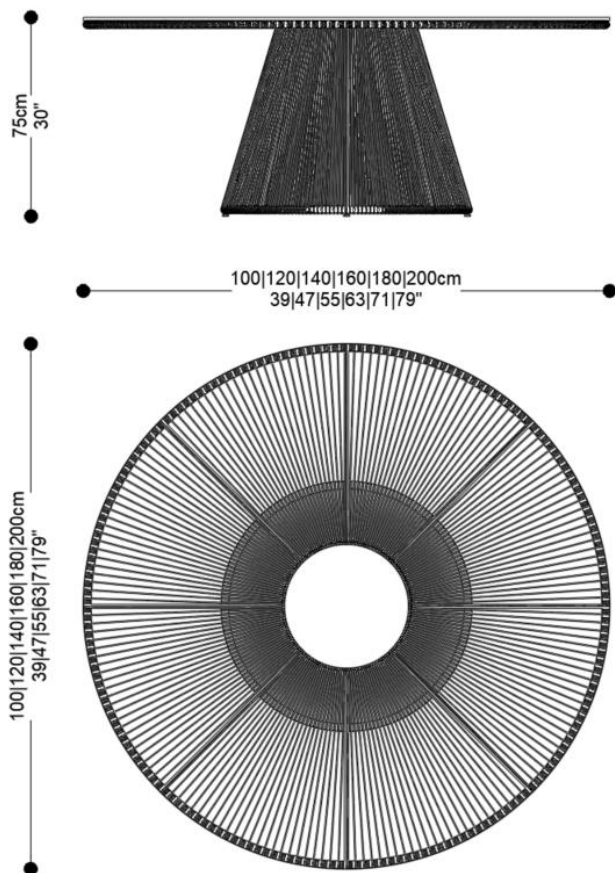

BRETON

MESA DE JANTAR
CORUMBAU

COLEÇÃO BRASIL

POR:
LUIZA MOYSES

MESA DE JANTAR
CORUMBAU

BRETON

MESA DE JANTAR CORUMBAU

MESA DE JANTAR
CORUMBAU

BRETON

BASE MESA DE JANTAR CORUMBAU

MESA DE JANTAR
CORUMBAU

BRETON

MESA DE JANTAR
CORUMBAU

BRETON

 Estrutura em inox pintada nas cores da laca e revestida em corda 4mm nas cores do mostruário.

Tampo com cristal incolor 12mm ou reflecta 8mm bronze ou prata.